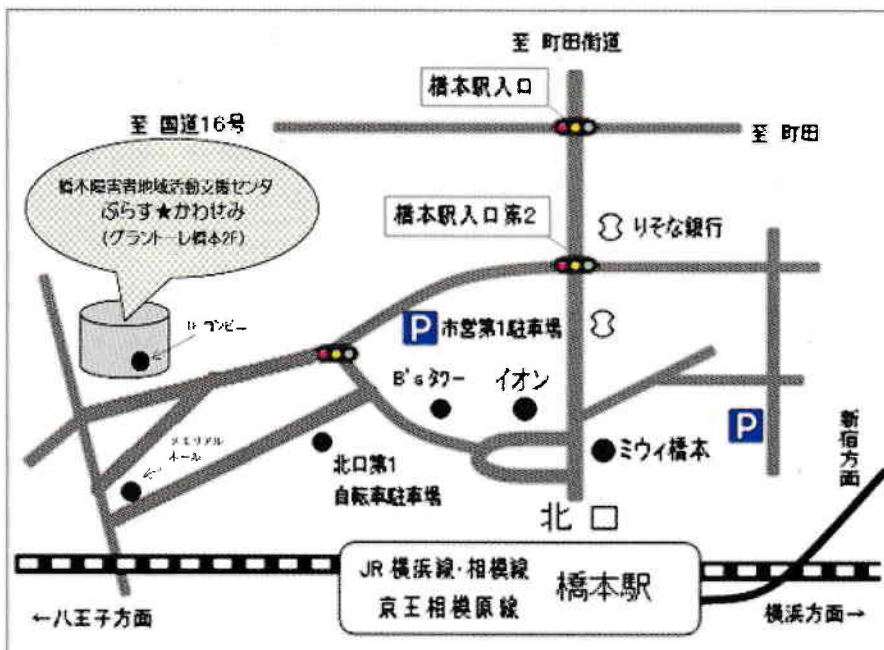

田中 知子・たなか ともこ (ピアノ)

YAMAHA EOSシンセサイザーのイベントスタッフとして関東各地で実演デモ。EOSイメージキャラクター小室哲哉のEOS販促コンサートにスタッフとして参加。23才でピアノ教室を開くと同時に婚礼演奏者として白金の都ホテル東京（現シェラトン都ホテル東京）、ホテルラングウッドにて年間120件以上、音楽事務所トッププレーヤーとして演奏を担当。出産を機に婚礼奏者を引退し、クラシック音楽の勉強に励みながら教室を運営。ピアノを多喜靖美氏に、室内楽を多喜靖美、篠崎由紀、清水醍輝の各氏に師事。現在、お子様向けコンサートの他、企業・経済団体パーティ、政治家パーティ、高齢者向けコンサートの他、企業向け健康経営セミナー、相模原市委託事業高齢者介護予防教室講師として健康と音楽を組み合わせたセミナーが好評。コロナ以前は毎年年間100件ほどステージ活動の実績。スーパー幼稚園で知られる東京いずみ幼稚園の指導ノウハウを習得し打越保育園にて絶対音感指導の他、虹ヶ丘幼稚園教諭音楽研修・指導カリキュラム作成、幼児音楽教育講演など幅広い活動を行う。幼児クラスでは石井式漢字教育の指導も行う。全日本ピアノ指導者協会メロディア相模原ステーション代表。メロディアピアノスタジオ代表。相模原グリーンロータリークラブ専属ピアニスト。音楽健康指導士、音楽療法カウンセラー。相模原市上溝、宮下本町、八王子、3ヶ所でピアノ教室主催。3男1女、4児の母。著書に「発表会で使える幼児の合奏曲集～幼稚園・保育園・小学校低学年向け～」がある。

【整理券】

6/5（月）より橋本障害者地域活動支援センターぷらす★かわせみにて整理券を事前配布いたします。平日11:30～16:30の間にお越しください。予定枚数に達し次第終了になりますのでご了承ください。
※ぷらす★かわせみまで取りに来られない方はお問合せください。

ぷらす★かわせみ 地域交流プログラム

橋本障害者地域活動支援センターぷらす★かわせみは、相模原市にお住いの精神障害の方やご家族の毎日の生活を支援するところです。地域交流プログラムは皆さんにぷらす★かわせみを知っていただき、身近な相談場所として利用していただくきっかけになればという想いを込め、始めました。今回はピアノ奏者の田中知子さんをお迎えします。

橋本障害者地域活動支援センターぷらす★かわせみ

〒252-0143 相模原市緑区橋本6-36-1 グラントーレ橋本2FA

☎042-703-5556 (平日9:00～17:00)